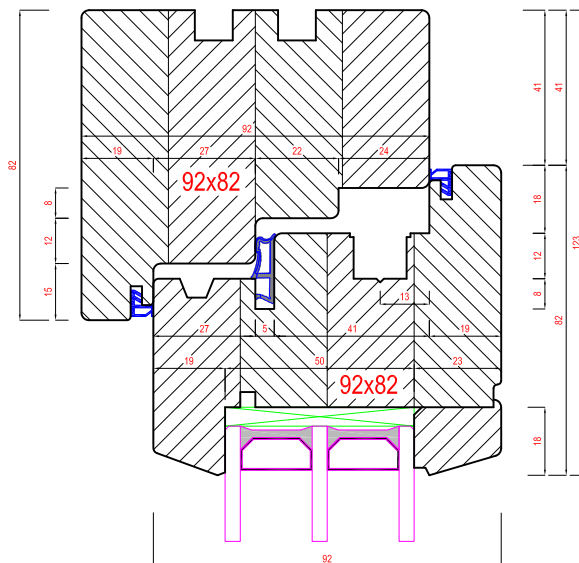

PROIZVODNJA GRAĐEVINSKE STOLARIJE - ELEMENATA OD DRVETA - OBLAGANJE DIJELOVA ENTERIJERA

Izvođač:	BOR
Detalj:	Vertical cross-section
Sistem:	Drvo 92
Mjerilo:	1:2