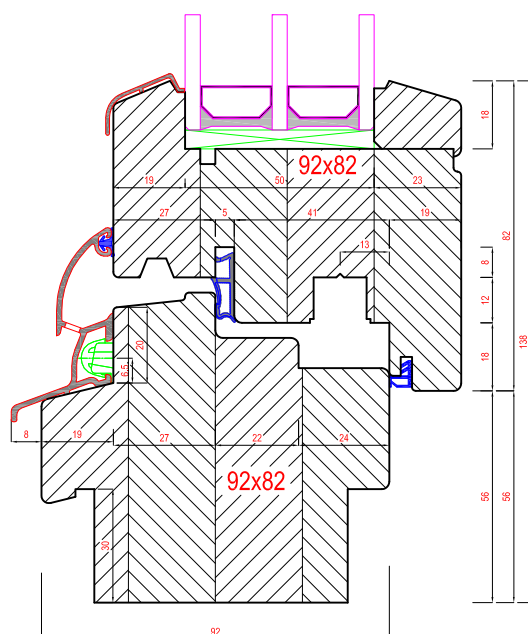

PROIZVODNJA GRAĐEVINSKE STOLARIJE - ELEMENATA OD DRVETA - OBLAGANJE DIJELOVA ENTERIJERA

Izvođač:	BOR
Detalj:	Vertical cross-section
Sistem:	Drvo 92
Mjerilo:	1:2