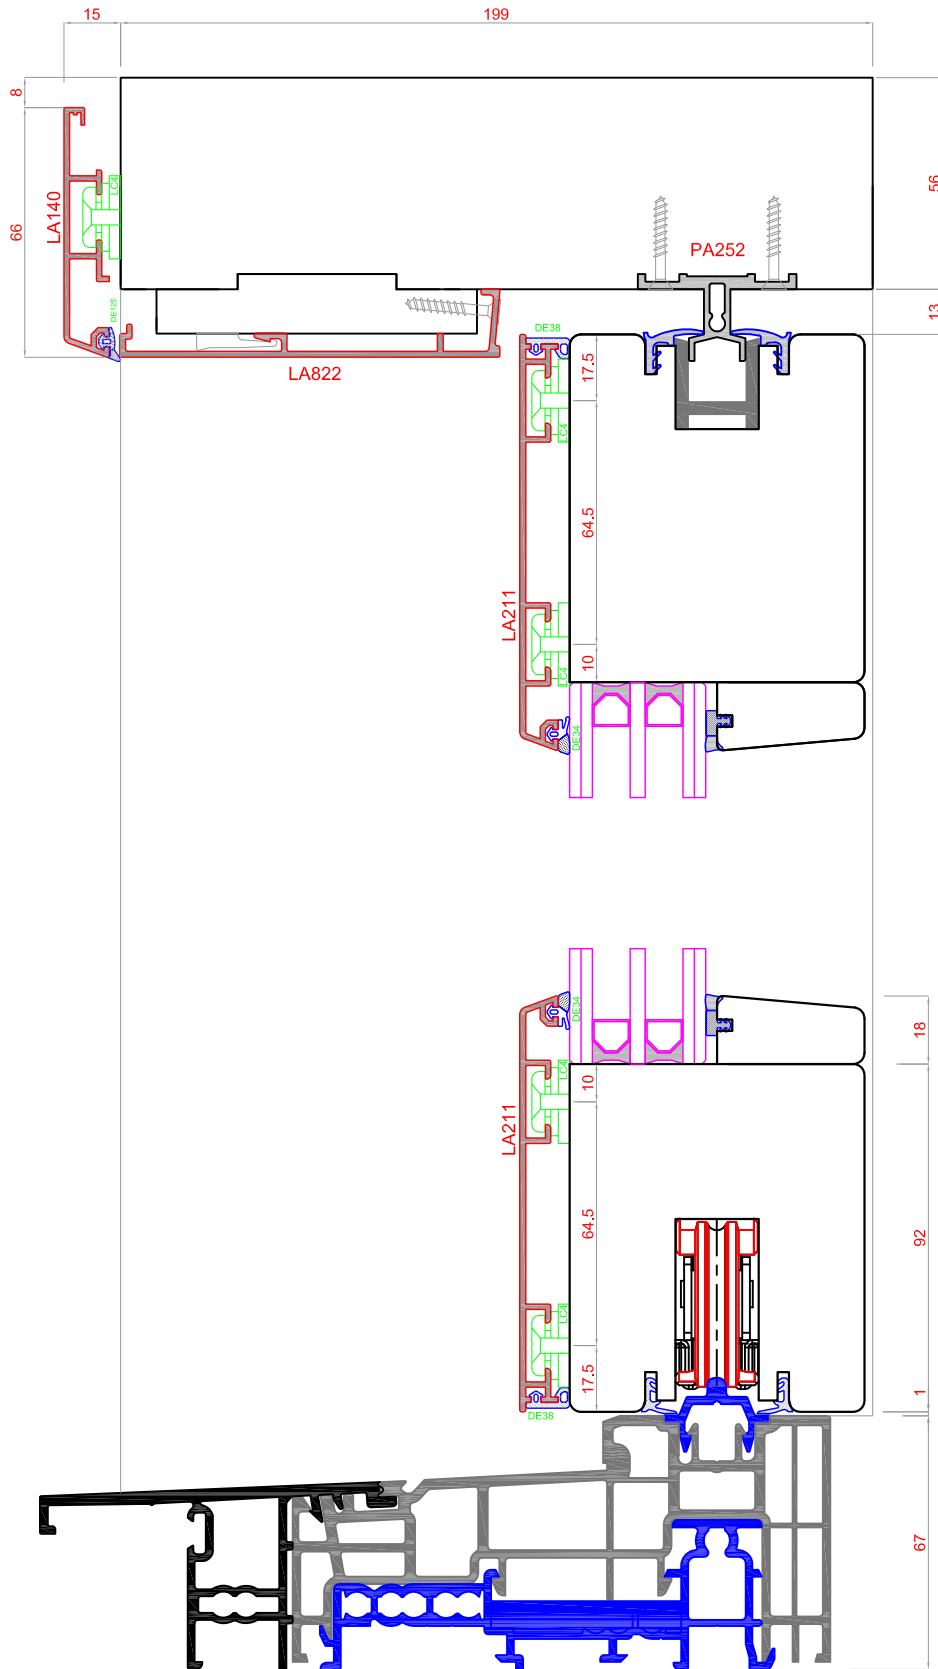

**PROIZVODNJA GRAĐEVINSKE STOLARIJE - ELEMENATA OD DRVETA - OBLAGANJE DIJELOVA ENTERIJERA**

Izvođač:	
Detalj:	Vertical cross-section
Sistem:	Drvo Aluminijum 78/92
Mjerilo:	1:2